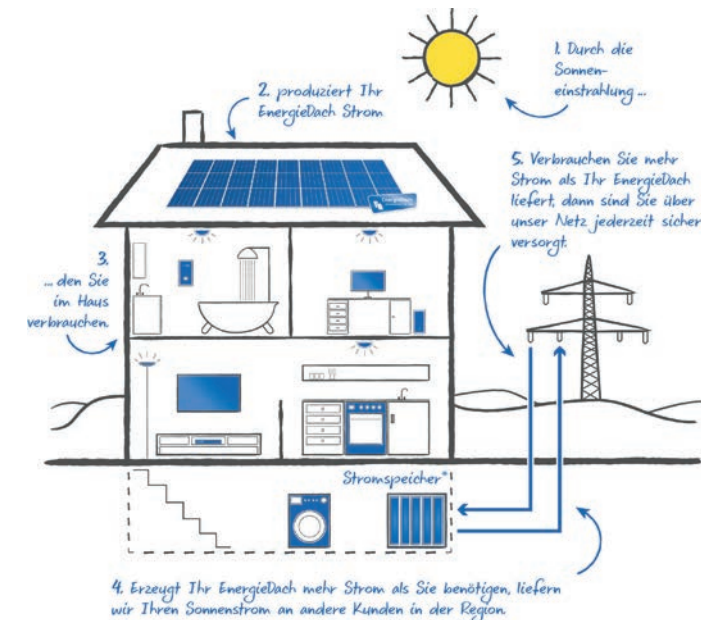

MACHEN SIE JETZT DEN ONLINE-SOLARCHECK:

Welche Möglichkeiten Ihr Gebäude für die Solarstromerzeugung bietet, zeigt Ihnen der Solar-Check unter www.swneustadt.de.

Durch Angabe Ihres Stromverbrauchs und der Adresse, Ihrer Dachausrichtung und -neigung wird geprüft, ob sich Ihr Gebäude zur Solarstromerzeugung eignet. Zusätzlich werden Größe und mögliche **Kostenersparnis** einer Anlage berechnet.